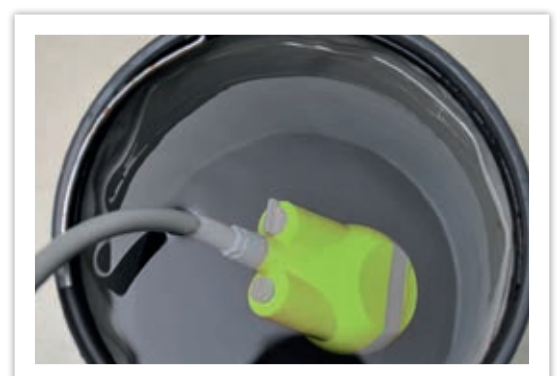

[www.aqua2go-us.com](http://www.aqua2go-us.com)

aqua2go®

- ▶ Waterdichte stroomschakelaar
- ▶ Waterproof power switch
- ▶ Wasserdichte Netzschalter
- ▶ Interrupteur étanche

- ▶ Waterdichte afsluiting voor lader
- ▶ Waterproof cover for charger
- ▶ Wasserdichte Abdeckung für Ladegerät
- ▶ Couvercle étanche pour chargeur

- ▶ Batterij-indicator
- ▶ Charging indicator
- ▶ Ladeanzeige
- ▶ Indicateur de charge