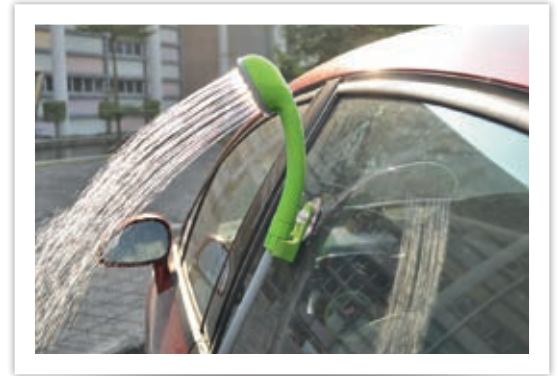

[www.aqua2go-us.com](http://www.aqua2go-us.com)

aqua2go®

- ▶ Waterdichte stroomschakelaar
- ▶ Waterproof power switch
- ▶ Wasserdichte Netzschalter
- ▶ Interrupteur étanche

- ▶ Waterdichte afsluiting voor lader
- ▶ Waterproof cover for charger
- ▶ Wasserdichte Abdeckung für Ladegerät
- ▶ Couvercle étanche pour chargeur