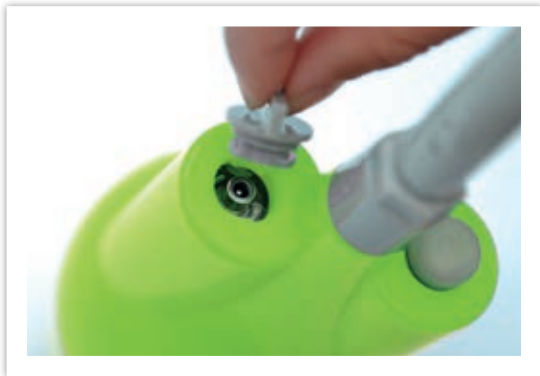

[www.aqua2go-us.com](http://www.aqua2go-us.com)

aqua2go®

- ▶ Waterdichte stroomschakelaar
- ▶ Waterproof power switch
- ▶ Wasserdichte Netzschalter
- ▶ Interrupteur étanche

- ▶ Waterdichte afsluiting voor lader
- ▶ Waterproof cover for charger
- ▶ Wasserdichte Abdeckung für Ladegerät
- ▶ Couvercle étanche pour chargeur